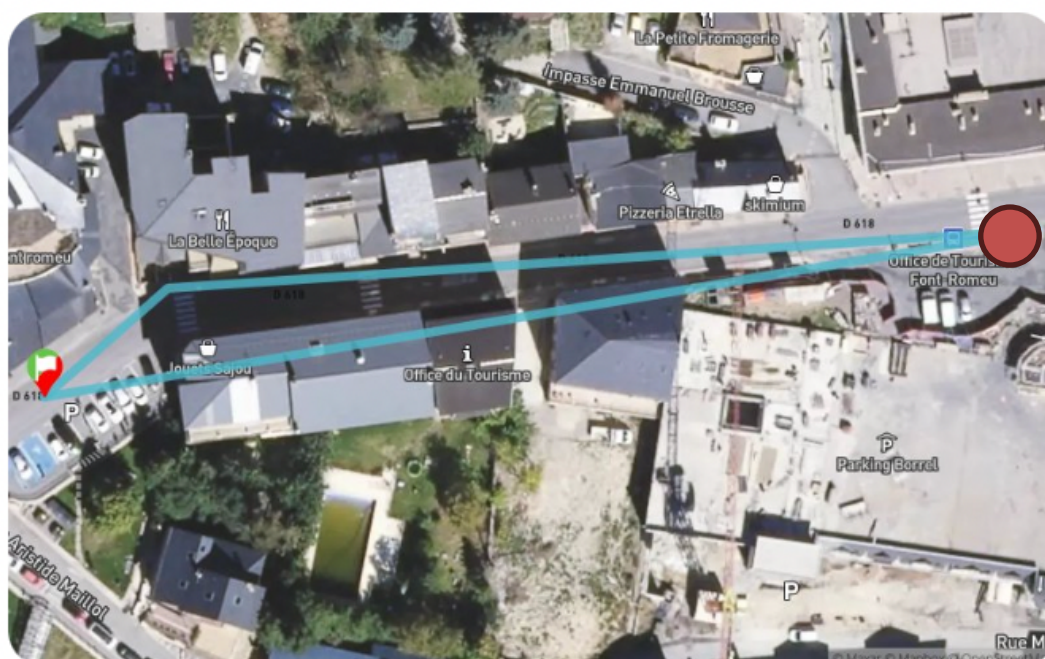

PLAN DU PARCOURS

KID TRAIL (Aller/Retour) – Un aller/retour selon matériel et organisation

KID TRAIL FONTROMEU BABY ATHLÉ

↔ 0.33 km 5 m 5 m

22/06/2024

Description

Départ/Arrivée : devant le Casino de Font-Romeu

Un aller/retour sur l'avenue du centre-ville. Les enfants sont accompagnés et le rythme est imposé par deux bénévoles jusque devant l'arrêt de bus qui se situe devant la place des comtes de Cerdagne (terre-plein central entre la place et le départ des télécabines) puis les enfants reviennent au départ en redescendant l'avenue.