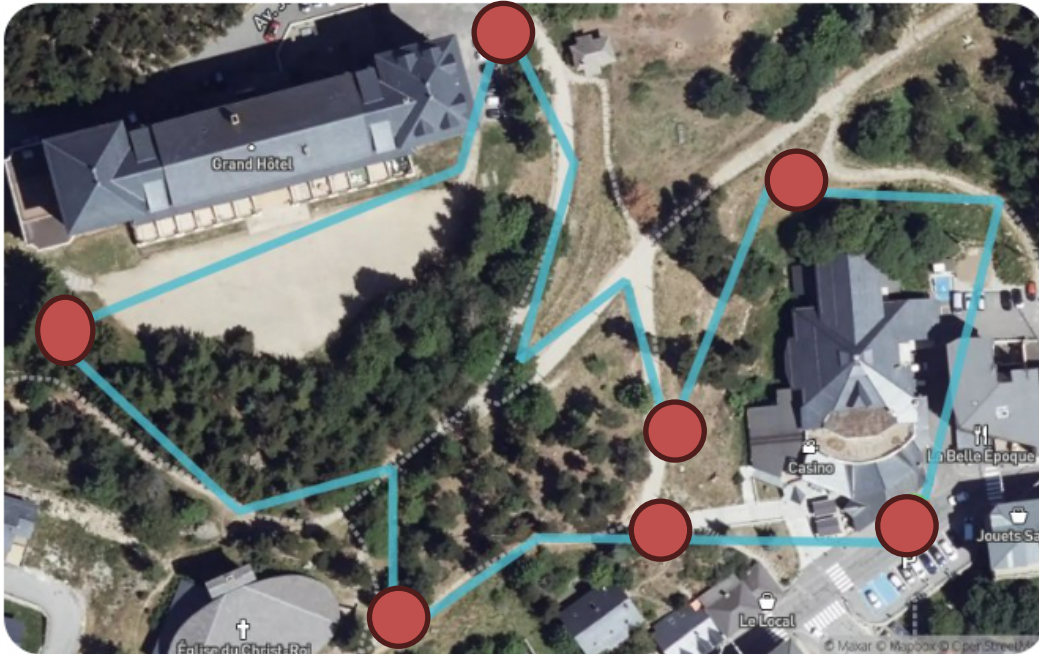

KID TRAIL (Boucle) – Une boucle EA / Deux boucles PO BE MI

KID TRAIL FONT-ROMEUEU 2026

↔ 0.73 km ⬆️ 30 m ⬇️ 30 m